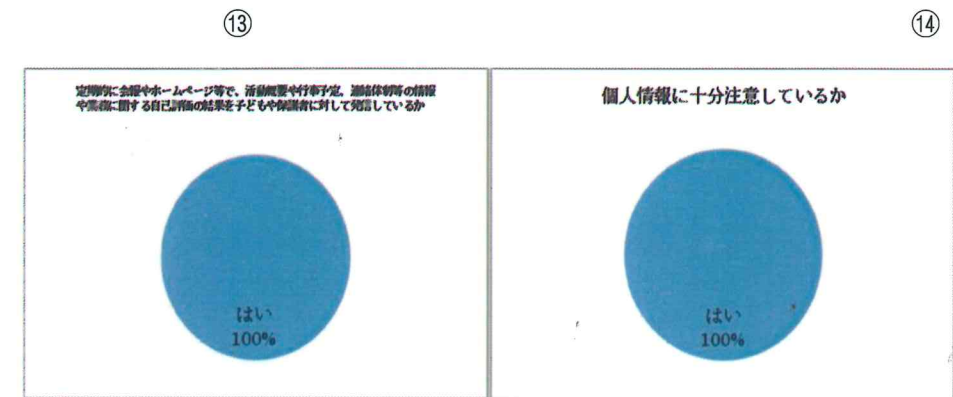

放課後等デイサービス評価表 アンケート結果

2023年3月吉日
特定非営利活動法人 Inity

この度はお忙しい中、放課後等デイサービス評価表にご協力頂き、誠にありがとうございます。約90パーセントのご回答率をいただきました。この場をお借りし、お礼を申し上げます。皆様からお寄せ頂いたご意見、ご要望につきましては、より良いサービス体制を整えるための参考とさせていただきます。以下、皆様のご意見等まとめさせていただきました。

環境・体制整備

適切な支援の方法

保護者への説明等

非常時等の対応

満足度