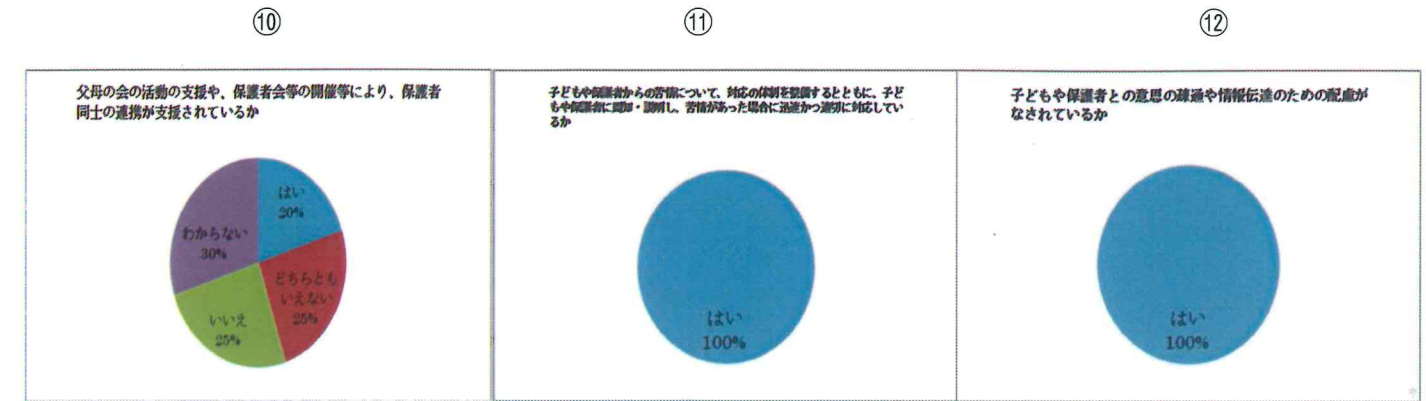

放課後等デイサービス評価表 アンケート結果

2023年3月吉日
特定非営利活動法人 Inity

この度はお忙しい中、放課後等デイサービス評価表にご協力頂き、誠にありがとうございます。約90パーセントのご回答率をいただきました。この場をお借りし、お礼を申し上げます。皆様からお寄せ頂いたご意見、ご要望につきましては、より良いサービス体制を整えるための参考とさせていただきます。以下、皆様のご意見等まとめさせていただきました。

環境・体制整備

適切な支援の方法

保護者への説明等

非常時等の対応

満足度