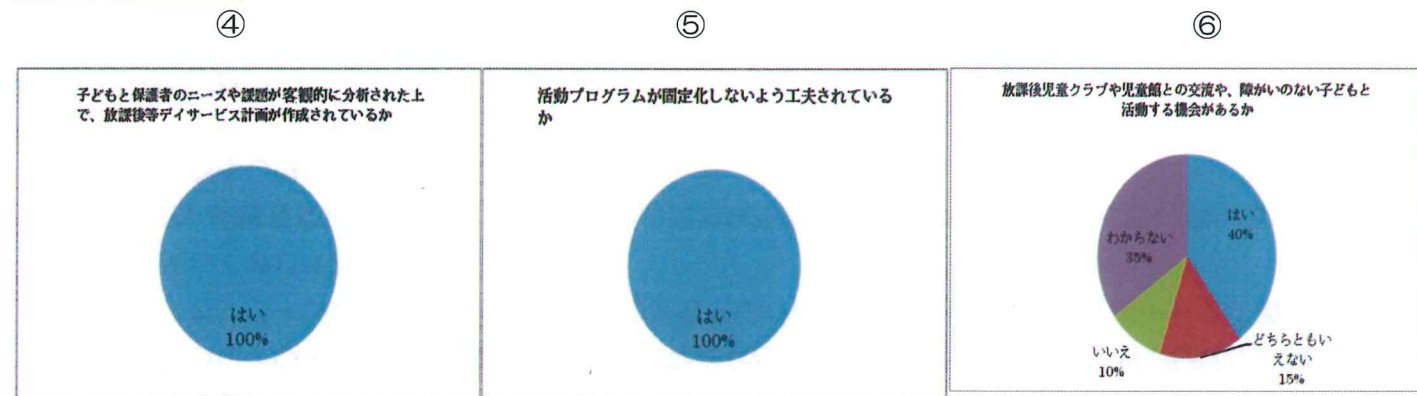

放課後等デイサービス評価表 アンケート結果

2023年3月吉日
特定非営利活動法人 Inity

この度はお忙しい中、放課後等デイサービス評価表にご協力頂き、誠にありがとうございます。約90パーセントのご回答率をいただきました。この場をお借りし、お礼を申し上げます。皆様からお寄せ頂いたご意見、ご要望につきましては、より良いサービス体制を整えるための参考とさせていただきます。以下、皆様のご意見等まとめさせていただきました。

環境・体制整備

適切な支援の方法

保護者への説明等

非常時等の対応

満足度