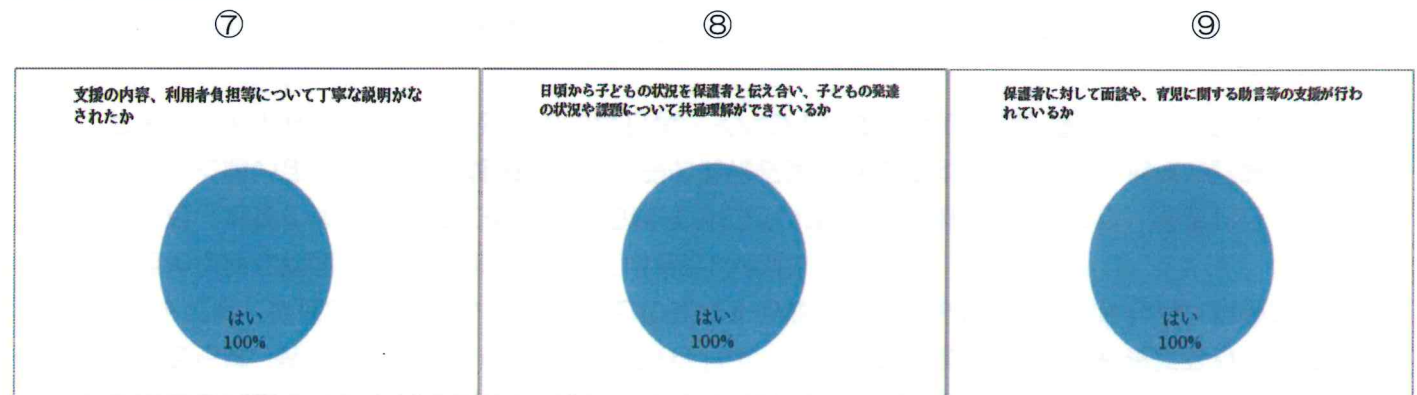

放課後等デイサービス評価表 アンケート結果

2023年3月吉日
特定非営利活動法人 Inity

この度はお忙しい中、放課後等デイサービス評価表にご協力頂き、誠にありがとうございます。約90パーセントのご回答率をいただきました。この場をお借りし、お礼を申し上げます。皆様からお寄せ頂いたご意見、ご要望につきましては、より良いサービス体制を整えるための参考とさせていただきます。以下、皆様のご意見等まとめさせていただきました。

環境・体制整備

適切な支援の方法

保護者への説明等

非常時等の対応

満足度