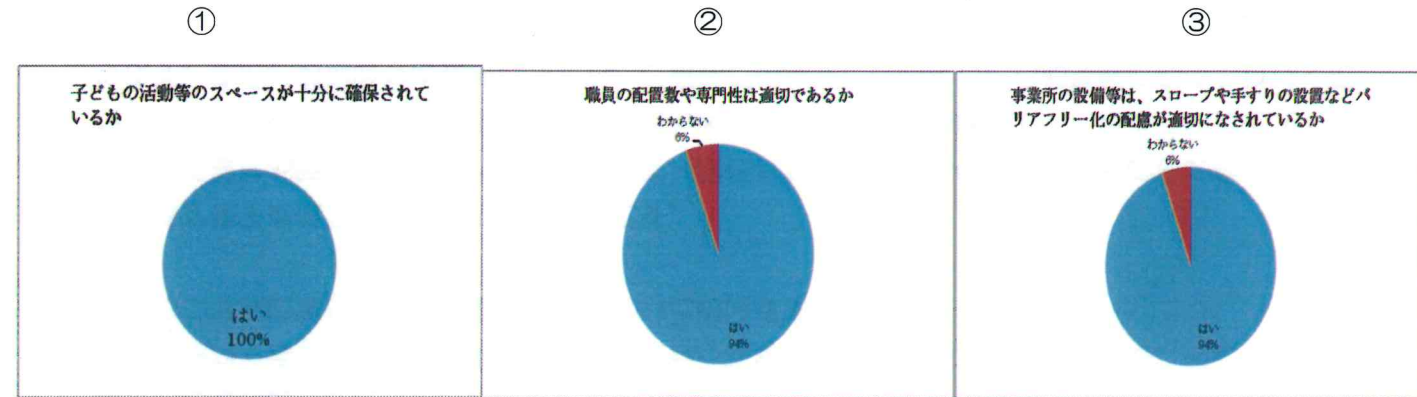

放課後等デイサービス評価表 アンケート結果

2023年3月吉日
特定非営利活動法人 Inity

この度はお忙しい中、放課後等デイサービス評価表にご協力頂き、誠にありがとうございます。約90パーセントのご回答率をいただきました。この場をお借りし、お礼を申し上げます。皆様からお寄せ頂いたご意見、ご要望につきましては、より良いサービス体制を整えるための参考とさせていただきます。以下、皆様のご意見等まとめさせていただきました。

環境・体制整備

適切な支援の方法

保護者への説明等

非常時等の対応

満足度